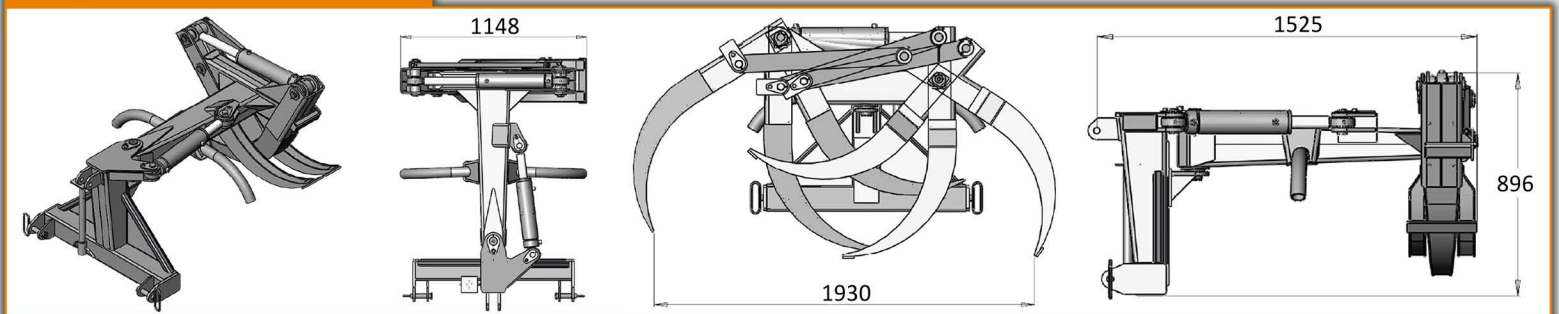

Eļļas plūsma • Поток масла • Flow rate

Svars ar rotatoru • Вес с ротором • Weight including rotator

Rotators • Ротор • Rotator

Zobi • Зубья • Digging teeth

Cilindrs • Цилиндр • Cylinders

Ekskavatora svars – kustīgā montāža • Вес экскаватора – подвижный монтаж •
Excavator weight – cardanic mounting

ekskavatora svars – ciešā montāža • вес экскаватора – жесткий монтаж •
Excavator weight – rigid mounting

Tiger skid 100

Kg	HP (PS)	m ²	Bar	+/- 30°	Z	l/min	kN
320	100	0,33	200	+/- 30°	2	30	10

TG 25 SB

BALE GRAB