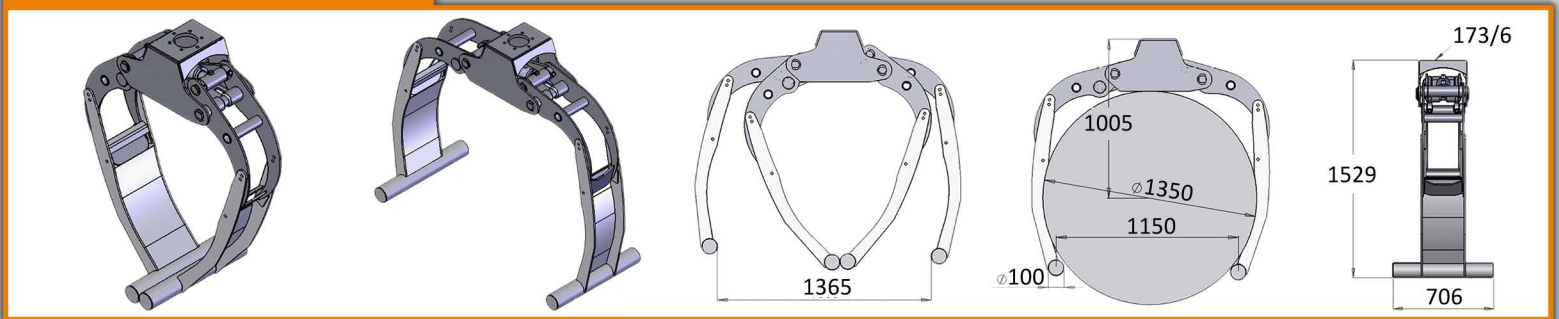

ekskavatora svars – ciešā montāža • вес экскаватора – жесткий монтаж •
Excavator weight – rigid mounting

Tiger skid 100

Kg	HP (PS)	m ²	Bar	+/- 30°	Z	l/min	kN
320	100	0,33	200	+/- 30°	2	30	10

TG 25 SB

BALE GRAB