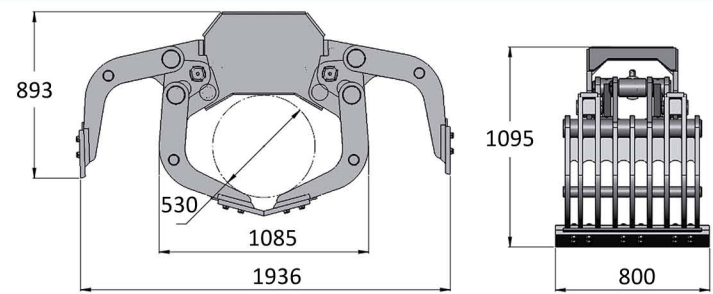

ekskavatora svars – ciešā montāža • вес экскаватора – жесткий монтаж • Excavator weight – rigid mounting

TG 15 DG

DEMOLITION AND SORTING GRABS • SATVĒRĒJI ĒKU DEMONTĀŽAI, ŠKIROŠANAI
• ЗАХВАТЫ ДЛЯ ДЕМОНТОЖА ЗДАНИЙ, СОРТИРОВКИ

190	0,14	250	1	60	17,5	6

TG 20 DG

495	0,20	320	1	60	33	11

TG 20 DGW

650	0,20	320	1	60	33	13

TG 25 DGL

850	0,26	320	1	90	57	17

TG 25 DG

975	0,26	320	1	90	57	22

TG 30 DG

1465	0,32	320	1	90	69	30

TG 15 MP

170	230	0,14	250	1	60	17,5	15	6

TG 20 MP

475	575	0,20	350	1	60	33	20	11