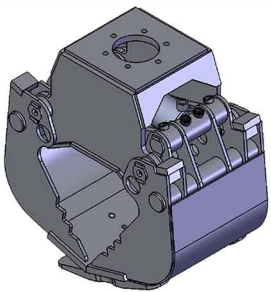

ekskavatora svars – ciešā montāža • вес экскаватора – жесткий монтаж • Excavator weight – rigid mounting

TG 15 DG

DEMOLITION AND SORTING GRABS • SATVĒRĒJI ĒKU DEMONTĀŽAI, ŠKIROŠANAI
• ЗАХВАТЫ ДЛЯ ДЕМОНТОЖА ЗДАНИЙ, СОРТИРОВКИ

975	0,26	320	1	90	57	22

TG 30 DG

1465	0,32	320	1	90	69	30

TG 15 MP

170	230	0,14	250	1	60	17,5	15	6

TG 20 MP

475	575	0,20	350	1	60	33	20	11