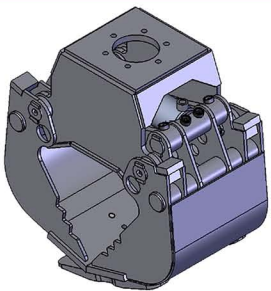

ekskavatora svars – ciešā montāža • вес экскаватора – жесткий монтаж • Excavator weight – rigid mounting

TG 15 DG

DEMOLITION AND SORTING GRABS • SATVĒRĒJI ĒKU DEMONTĀŽAI, ŠKIROŠANAI
• ЗАХВАТЫ ДЛЯ ДЕМОНТОЖА ЗДАНИЙ, СОРТИРОВКИ

190	0,14	250	1	60	17,5	6

TG 20 DG

495	0,20	320	1	60	33	11

TG 20 DGW

650	0,20	320	1	60	33	13

TG 25 DGL

850	0,26	320	1	90	57	17

TG 25 DG

975	0,26	320	1	90	57	22

TG 30 DG

1465	0,32	320	1	90	69	30

TG 15 MP

170	230	0,14	250	1	60	17,5	15	6

TG 20 MP

475	575	0,20	350	1	60	33	20	11