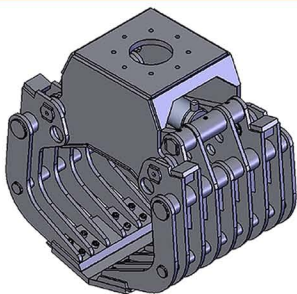

ekskavatora svars – ciešā montāža • вес экскаватора – жесткий монтаж • Excavator weight – rigid mounting

TG 15 DG

DEMOLITION AND SORTING GRABS • SATVĒRĒJI ĒKU DEMONTĀŽAI, ŠKIROŠANAI
• ЗАХВАТЫ ДЛЯ ДЕМОНТОЖА ЗДАНИЙ, СОРТИРОВКИ

190	0,14	250	1	60	17,5	6

TG 20 DG

495	0,20	320	1	60	33	11

TG 20 DGW

650	0,20	320	1	60	33	13

TG 25 DGL

850	0,26	320	1	90	57	17

TG 25 DG