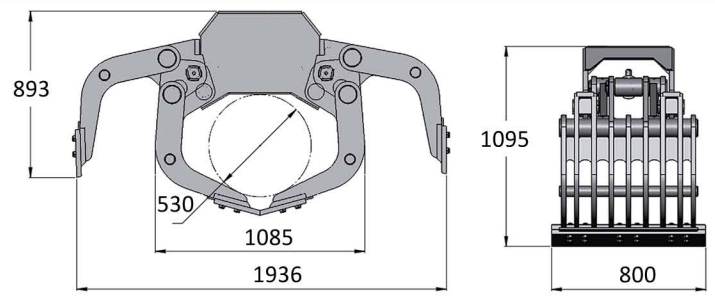

ekskavatora svars – ciešā montāža • вес экскаватора – жесткий монтаж • Excavator weight – rigid mounting

TG 15 DG

DEMOLITION AND SORTING GRABS • SATVĒRĒJI ĒKU DEMONTĀŽAI, ŠKIROŠANAI
• ЗАХВАТЫ ДЛЯ ДЕМОНТОЖА ЗДАНИЙ, СОРТИРОВКИ

190	0,14	250	1	60	17,5	6

TG 20 DG

495	0,20	320	1	60	33	11

TG 20 DGW

650	0,20	320	1	60	33	13

TG 25 DGL

850	0,26	320	1	90	57	17

TG 25 DG

975	0,26	320	1	90	57	22

TG 30 DG

1465	0,32	320	1	90	69	30

TG 15 MP

170	230	0,14	250	1	60	17,5	15	6

TG 20 MP

475	575	0,20	350	1	60	33	20	11