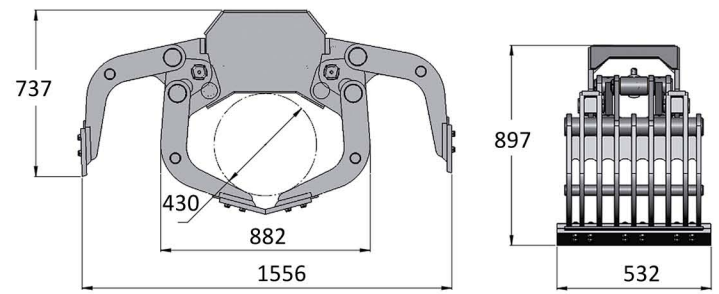

ekskavatora svars – ciešā montāža • вес экскаватора – жесткий монтаж • Excavator weight – rigid mounting

TG 15 DG

DEMOLITION AND SORTING GRABS • SATVĒRĒJI ĒKU DEMONTĀŽAI, ŠKIROŠANAI
• ЗАХВАТЫ ДЛЯ ДЕМОНТОЖА ЗДАНИЙ, СОРТИРОВКИ

190	0,14	250	1	60	17,5	6

TG 20 DG

495	0,20	320	1	60	33	11

TG 20 DGW

650	0,20	320	1	60	33	13

TG 25 DGL

850	0,26	320	1	90	57	17

TG 25 DG