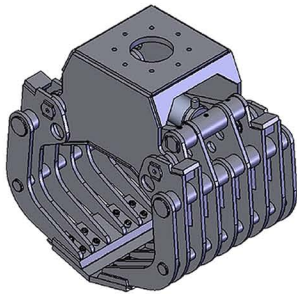

Eļļas plūsma • Поток масла • Flow rate

Svars ar rotatoru • Вес с ротатором • Weight including rotator

Rotators • Ротатор • Rotator

Zobi • Зубья • Digging teeth

Cilindrs • Цилиндр • Cylinders

Ekskavatora svars – kustīgā montāža • Вес экскаватора – подвижный монтаж • Excavator weight – cardanic mounting

ekskavatora svars – ciešā montāža • вес экскаватора – жесткий монтаж • Excavator weight – rigid mounting

TG 15 DG

DEMOLITION AND SORTING GRABS • SATVĒRĒJI ĒKU DEMONTĀŽAI, ŠKIROŠANAI
• ЗАХВАТЫ ДЛЯ ДЕМОНТОЖА ЗДАНИЙ, СОРТИРОВКИ

190	0,14	250	1	60	17,5	6

TG 20 DG

495	0,20	320	1	60	33	11

TG 20 DGW

650	0,20	320	1	60	33	13

TG 25 DGL

850	0,26	320	1	90	57	17

TG 25 DG