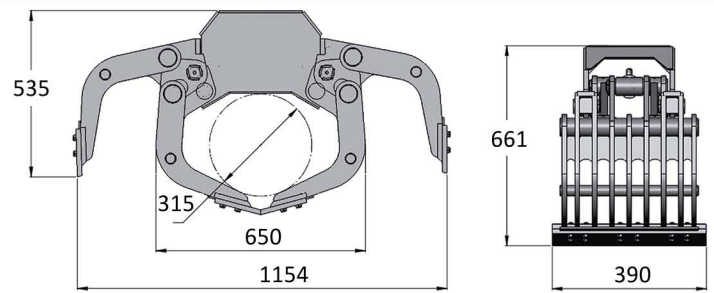

Satveršanas laukums • Площадь обхвата • Gripping area

Iekrāvēja celtspēja • Грузоподъемность крана • Lifting capacity

Max darba spiediens • Max рабочее давление • Max working pressure

Satveršanas spēks • Сила обхвата • Gripping force

Eļļas plūsma • Поток масла • Flow rate

Svars ar rotatoru • Вес с ротатором • Weight including rotator

Rotators • Ротатор • Rotator

Zobi • Зубья • Digging teeth

Cilindrs • Цилиндр • Cylinders

Ekskavatora svars – kustīgā montāža • Вес экскаватора – подвижный монтаж • Excavator weight – cardanic mounting

ekskavatora svars – ciešā montāža • вес экскаватора – жесткий монтаж • Excavator weight – rigid mounting

TG 15 DG

DEMOLITION AND SORTING GRABS • SATVĒRĒJI ĒKU DEMONTĀŽAI, ŠKIROŠANAI
• ЗАХВАТЫ ДЛЯ ДЕМОНТОЖА ЗДАНИЙ, СОРТИРОВКИ

190	0,14	250	1	60	17,5	6

TG 20 DG

495	0,20	320	1	60	33	11

TG 20 DGW

650	0,20	320	1	60	33	13

TG 25 DGL

850	0,26	320	1	90	57	17

TG 25 DG