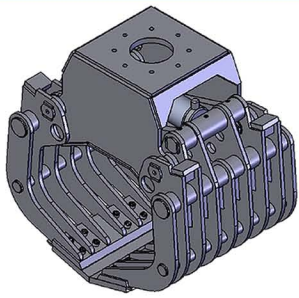

ekskavatora svars – ciešā montāža • вес экскаватора – жесткий монтаж • Excavator weight – rigid mounting

TG 15 DG

DEMOLITION AND SORTING GRABS • SATVĒRĒJI ĒKU DEMONTĀŽAI, ŠKIROŠANAI
• ЗАХВАТЫ ДЛЯ ДЕМОНТОЖА ЗДАНИЙ, СОРТИРОВКИ

190	0,14	250	1	60	17,5	6

TG 20 DG

495	0,20	320	1	60	33	11

TG 20 DGW

650	0,20	320	1	60	33	13

TG 25 DGL

850	0,26	320	1	90	57	17

TG 25 DG

975	0,26	320	1	90	57	22

TG 30 DG

1465	0,32	320	1	90	69	30

TG 15 MP

170	230	0,14	250	1	60	17,5	15	6

TG 20 MP

475	575	0,20	350	1	60	33	20	11