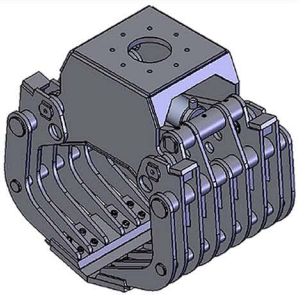

ekskavatora svars – ciešā montāža • вес экскаватора – жесткий монтаж • Excavator weight – rigid mounting

TG 15 DG

DEMOLITION AND SORTING GRABS • SATVĒRĒJI ĒKU DEMONTĀŽAI, ŠKIROŠANAI
• ЗАХВАТЫ ДЛЯ ДЕМОНТОЖА ЗДАНИЙ, СОРТИРОВКИ

190	0,14	250	1	60	17,5	6

TG 20 DG

495	0,20	320	1	60	33	11

TG 20 DGW

650	0,20	320	1	60	33	13

TG 25 DGL

850	0,26	320	1	90	57	17

TG 25 DG

975	0,26	320	1	90	57	22

TG 30 DG

1465	0,32	320	1	90	69	30

TG 15 MP

170	230	0,14	250	1	60	17,5	15	6

TG 20 MP

475	575	0,20	350	1	60	33	20	11