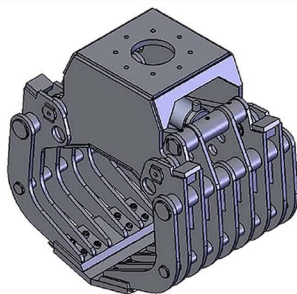

ekskavatora svars – ciešā montāža • вес экскаватора – жесткий монтаж • Excavator weight – rigid mounting

TG 15 DG

DEMOLITION AND SORTING GRABS • SATVĒRĒJI ĒKU DEMONTĀŽAI, ŠKIROŠANAI
• ЗАХВАТЫ ДЛЯ ДЕМОНТОЖА ЗДАНИЙ, СОРТИРОВКИ

190	0,14	250	1	60	17,5	6

TG 20 DG

495	0,20	320	1	60	33	11

TG 20 DGW

650	0,20	320	1	60	33	13

TG 25 DGL

850	0,26	320	1	90	57	17

TG 25 DG

975	0,26	320	1	90	57	22

TG 30 DG

1465	0,32	320	1	90	69	30

TG 15 MP

170	230	0,14	250	1	60	17,5	15	6

TG 20 MP

475	575	0,20	350	1	60	33	20	11