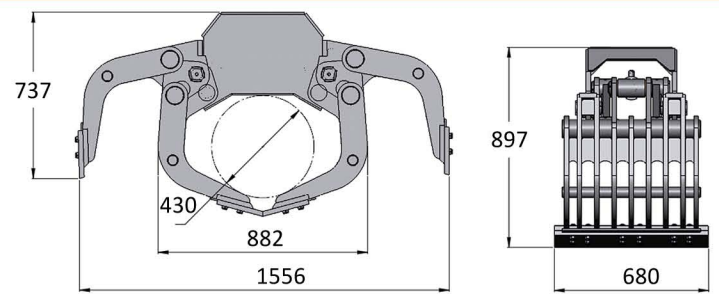

ekskavatora svars – ciešā montāža • вес экскаватора – жесткий монтаж • Excavator weight – rigid mounting

TG 15 DG

DEMOLITION AND SORTING GRABS • SATVĒRĒJI ĒKU DEMONTĀŽAI, ŠKIROŠANAI
• ЗАХВАТЫ ДЛЯ ДЕМОНТОЖА ЗДАНИЙ, СОРТИРОВКИ

190	0,14	250	1	60	17,5	6

TG 20 DG

495	0,20	320	1	60	33	11

TG 20 DGW

650	0,20	320	1	60	33	13

TG 25 DGL

850	0,26	320	1	90	57	17

TG 25 DG