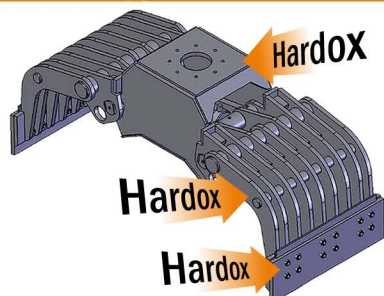

TG 15 DG

DEMOLITION AND SORTING GRABS • SATVĒRĒJI ĒKU DEMONTĀŽAI, ŠKIROŠANAI
• ЗАХВАТЫ ДЛЯ ДЕМОНТОЖА ЗДАНИЙ, СОРТИРОВКИ

190	0,14	250	1	60	17,5	6

TG 20 DG

495	0,20	320	1	60	33	11

TG 20 DGW

650	0,20	320	1	60	33	13

TG 25 DGL

850	0,26	320	1	90	57	17