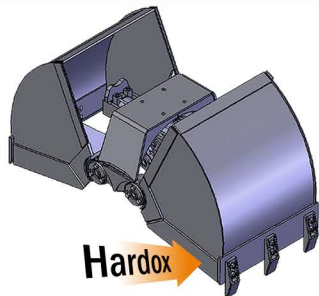

TCB 800 L

295	450	12	250	1	5	50	21

TCB 500

320	250	10	300	1	5	60	28

TCB 650

344	350	12	300	1	5	60	28

TCB 800

368	450	15	300	1	7	60	28