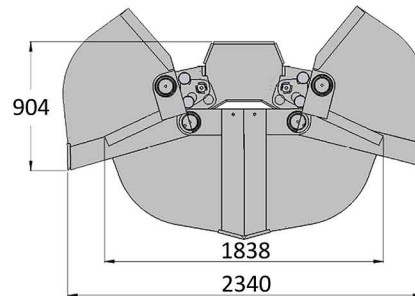

Superchip

Kg	Lt	tm	Bar	N°	l/min	kN	ton
710	1500	25	300	1	60	16	15