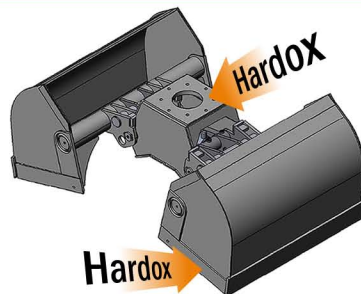

TCB HD 1250

Kg	Lt	tm	Bar	N°	l/min	kN	ton
560	700	25	300	1	60	16	15