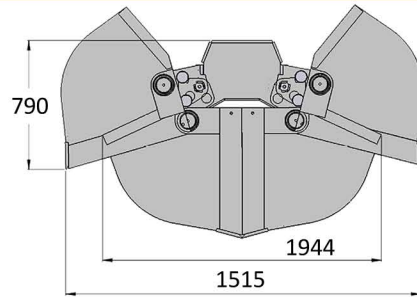

TCB 800

368	450	15	300	1	7	60	28

TCB 1000

Kg	Lt	tm	Bar	N°	N°	l/min	kN
398	550	20	300	1	7	60	28

TCB HD 1000

Kg	Lt	tm	Bar	N°	l/min	kN	ton
520	560	25	300	1	60	16	15

TCB HD 1250

Kg	Lt	tm	Bar	N°	l/min	kN	ton
560	700	25	300	1	60	16	15