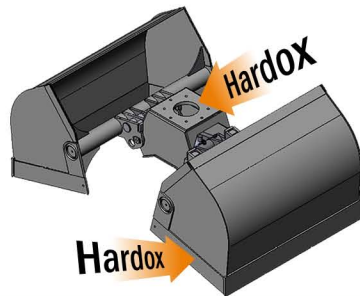

Superchip

Kg	Lt	tm	Bar	N°	l/min	kN	ton
710	1500	25	300	1	60	16	15

Superchip

710	1500	25	300	1	60	16	15

New 2011!

TVG 1000

TIGER VOLUME GRAB FOR BIG CARGO CRANES - VOLUME 500 It