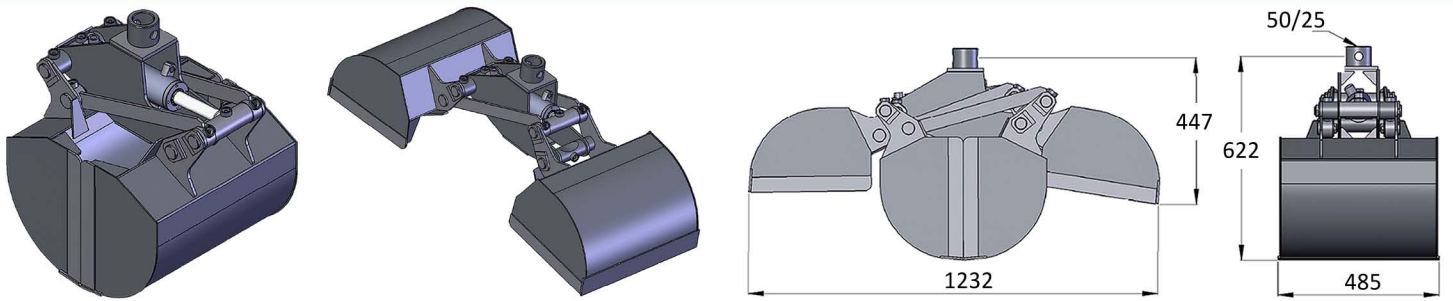

Eļļas plūsma • Поток масла • Flow rate

Svars ar rotatoru • Вес с ротатором • Weight including rotator

Rotators • Ротатор • Rotator

Zobi • Зубья • Digging teeth

Cilindrs • Цилиндр • Cylinders

Ekskavatora svars – kustīgā montāža • Вес экскаватора – подвижный монтаж • Excavator weight – cardanic mounting

ekskavatora svars – ciešā montāža • вес экскаватора – жесткий монтаж • Excavator weight – rigid mounting

TGS 12-40

60	0,5	50	160	RX 20	1	30	8

TGS 12-50

65	0,5	60	160	IVR 3	1	30	8

TG 12-600

77	2	80	200	IVR 3	1	30	6,5