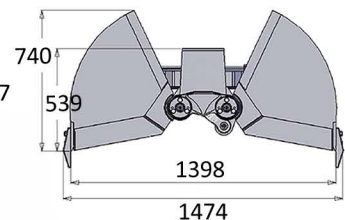

TCB 800 L

295	450	12	250	1	5	50	21

TCB 500

320	250	10	300	1	5	60	28

TCB 650

344	350	12	300	1	5	60	28

TCB 800

368	450	15	300	1	7	60	28