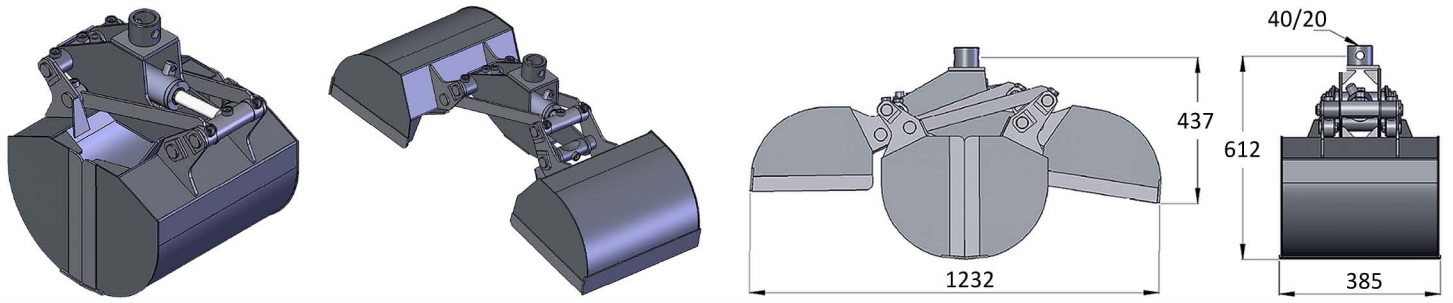

Eļļas plūsma • Поток масла • Flow rate

Svars ar rotatoru • Вес с ротатором • Weight including rotator

Rotators • Ротатор • Rotator

Zobi • Зубья • Digging teeth

Cilindrs • Цилиндр • Cylinders

Ekskavatora svars – kustīgā montāža • Вес экскаватора – подвижный монтаж • Excavator weight – cardanic mounting

ekskavatora svars – ciešā montāža • вес экскаватора – жесткий монтаж • Excavator weight – rigid mounting

TGS 12-40

60	0,5	50	160	RX 20	1	30	8

TGS 12-50

65	0,5	60	160	IVR 3	1	30	8

TG 12-600

77	2	80	200	IVR 3	1	30	6,5