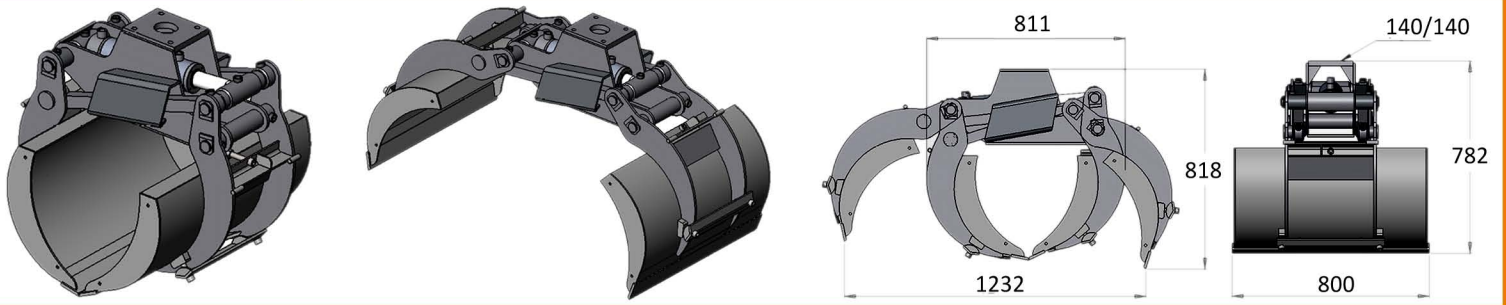

TG 23-800

Kg	tm	Lt	Bar	N°	l/min	kN	
167	2,5	225	200	IVR 4	1	50	11,2