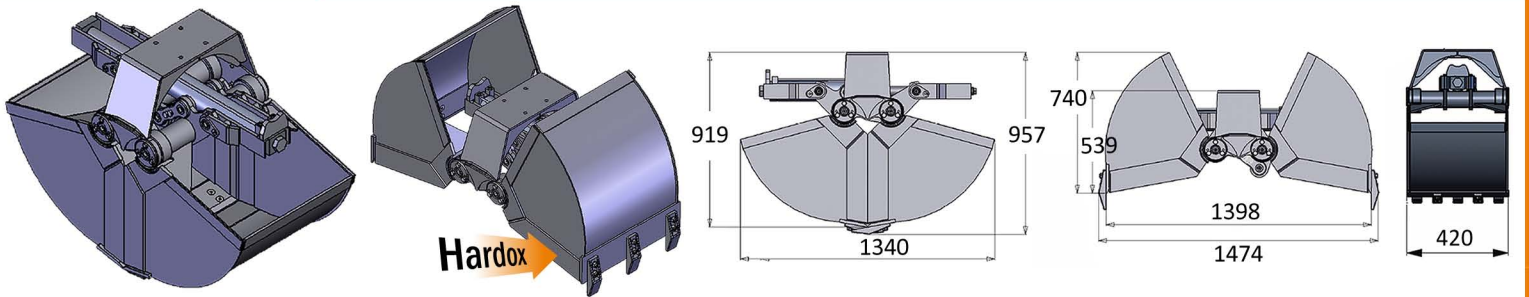

TCB 420 L

Kg	Lt	tm	Bar	N°	l/min	kN	
220	200	12	250	1	5	50	21