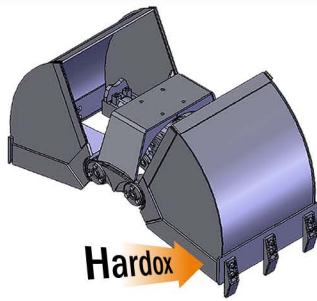

TCB 1000

Kg	Lt	tm	Bar	N°	N°	l/min	kN
398	550	20	300	1	7	60	28