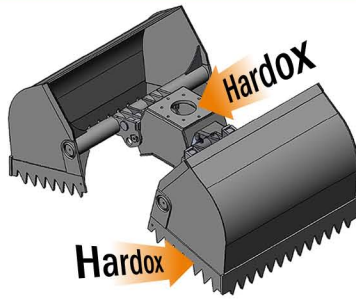

Superchip

Kg	Lt	tm	Bar	N°	l/min	kN	ton
710	1500	25	300	1	60	16	15

Superchip

710	1500	25	300	1	60	16	15

New 2011!

TVG 1000

TIGER VOLUME GRAB FOR BIG CARGO CRANES - VOLUME 500 It