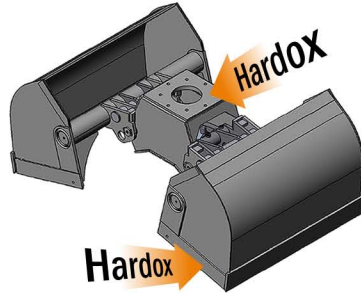

TCB HD 1000

Kg	Lt	tm	Bar	N°	l/min	kN	ton
520	560	25	300	1	60	16	15