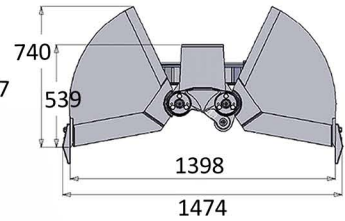

TCB 800 L

295	450	12	250	1	5	50	21

TCB 500

320	250	10	300	1	5	60	28

TCB 650

344	350	12	300	1	5	60	28

TCB 800

368	450	15	300	1	7	60	28