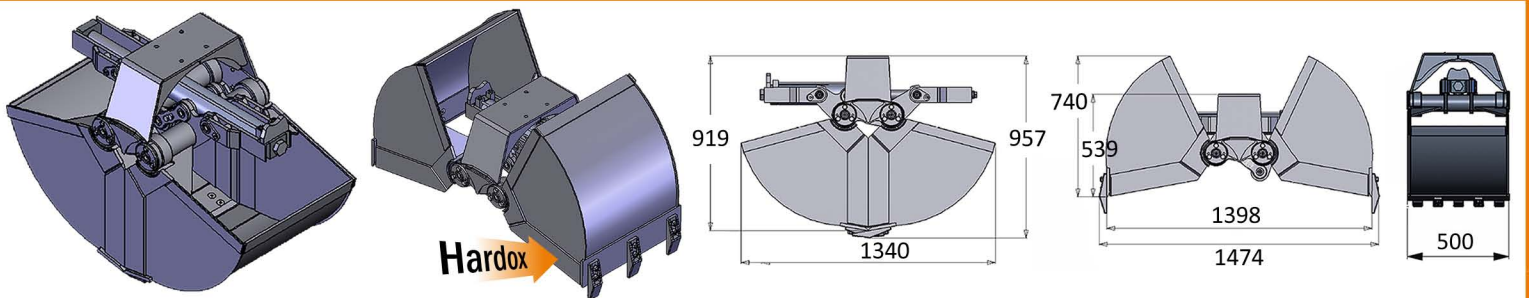

TCB 500 L

Kg	Lt	tm	Bar	N°	l/min	kN	
240	250	12	250	1	5	50	21