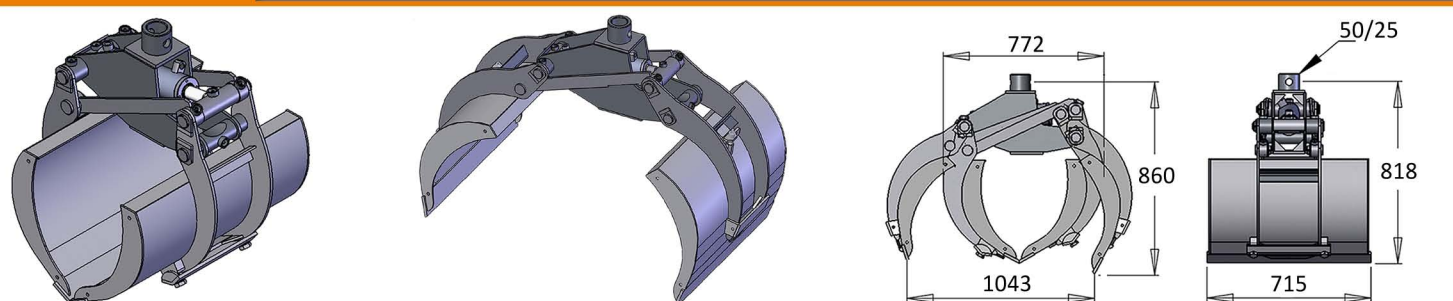

TG 19-700

113	2,5	170	200	IVR 3	1	30	7,9