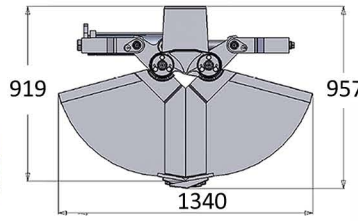

TCB 800 L

295	450	12	250	1	5	50	21

TCB 500

320	250	10	300	1	5	60	28

TCB 650

344	350	12	300	1	5	60	28

TCB 800

368	450	15	300	1	7	60	28