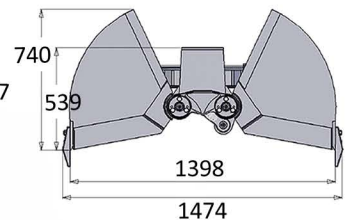

TCB 650 L

Kg	Lt	tm	Bar	N°	l/min	kN	
260	350	12	250	1	5	50	21

TCB 800 L

295	450	12	250	1	5	50	21

TCB 500

320	250	10	300	1	5	60	28

TCB 650

344	350	12	300	1	5	60	28