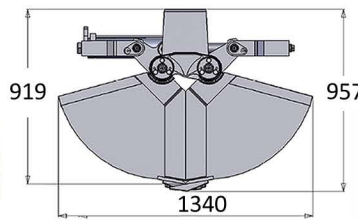

ekskavatora svars – ciešā montāža • вес экскаватора – жесткий монтаж • Excavator weight – rigid mounting

TGS 12-40

60	0,5	50	160	RX 20	1	30	8

TGS 12-50

65	0,5	60	160	IVR 3	1	30	8

TG 12-600

77	2	80	200	IVR 3	1	30	6,5

TCB 650 L

Kg	Lt	tm	Bar	N°	l/min	kN	
260	350	12	250	1	5	50	21

TCB 800 L

295	450	12	250	1	5	50	21

TCB 500

320	250	10	300	1	5	60	28

TCB 650

344	350	12	300	1	5	60	28