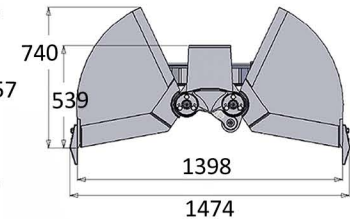

TCB 650 L

Kg	Lt	tm	Bar	N°	l/min	kN	
260	350	12	250	1	5	50	21

TCB 800 L

295	450	12	250	1	5	50	21

TCB 500

320	250	10	300	1	5	60	28

TCB 650

344	350	12	300	1	5	60	28