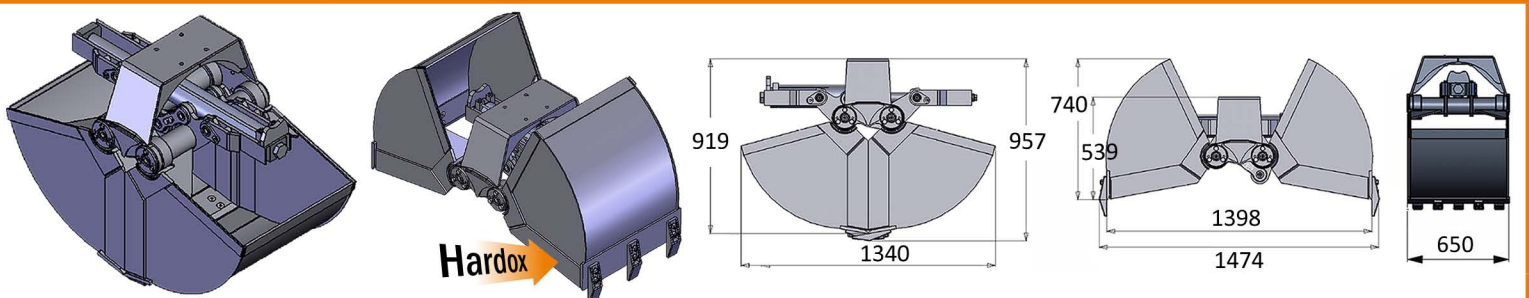

TCB 650 L

Kg	Lt	tm	Bar	N°	l/min	kN	
260	350	12	250	1	5	50	21