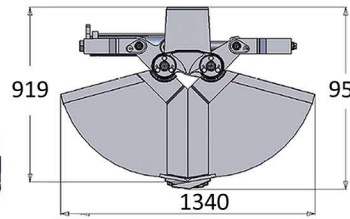

TCB 650 L

Kg	Lt	tm	Bar	N°	l/min	kN	
260	350	12	250	1	5	50	21

TCB 800 L

295	450	12	250	1	5	50	21

TCB 500

320	250	10	300	1	5	60	28

TCB 650

344	350	12	300	1	5	60	28