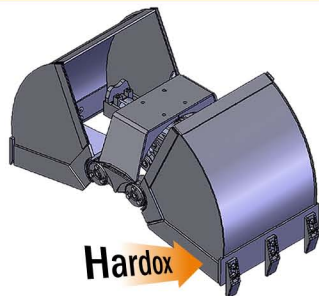

TCB 800 L

295	450	12	250	1	5	50	21

TCB 500

320	250	10	300	1	5	60	28

TCB 650

344	350	12	300	1	5	60	28

TCB 800

368	450	15	300	1	7	60	28