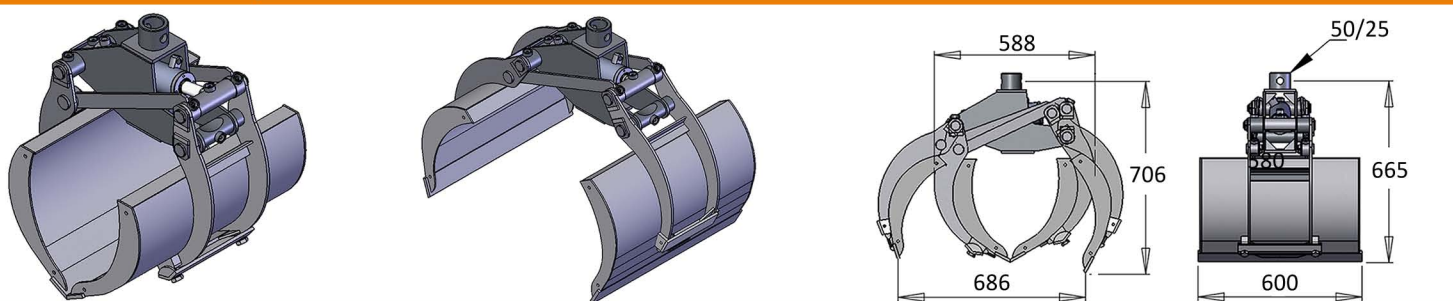

ekskavatora svars – ciešā montāža • вес экскаватора – жесткий монтаж • Excavator weight – rigid mounting

TGS 12-40

60	0,5	50	160	RX 20	1	30	8

TGS 12-50

65	0,5	60	160	IVR 3	1	30	8

TG 12-600

77	2	80	200	IVR 3	1	30	6,5