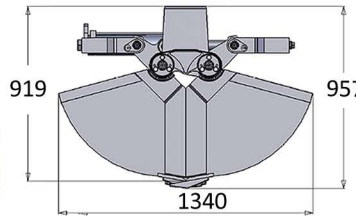

TCB 1000

Kg	Lt	tm	Bar	N°	N°	l/min	kN
398	550	20	300	1	7	60	28