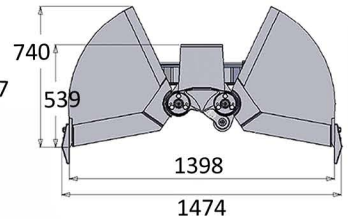

TCB 1000

Kg	Lt	tm	Bar	N°	N°	l/min	kN
398	550	20	300	1	7	60	28