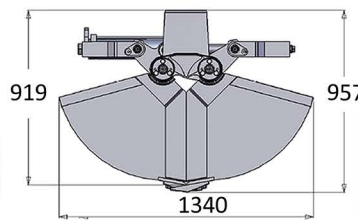

TCB 800 L

295	450	12	250	1	5	50	21

TCB 500

320	250	10	300	1	5	60	28

TCB 650

344	350	12	300	1	5	60	28

TCB 800

368	450	15	300	1	7	60	28