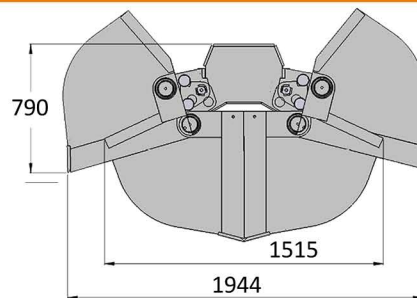

TCB 800

368	450	15	300	1	7	60	28

TCB 1000

Kg	Lt	tm	Bar	N°	N°	l/min	kN
398	550	20	300	1	7	60	28

TCB HD 1000

Kg	Lt	tm	Bar	N°	l/min	kN	ton
520	560	25	300	1	60	16	15

TCB HD 1250

Kg	Lt	tm	Bar	N°	l/min	kN	ton
560	700	25	300	1	60	16	15